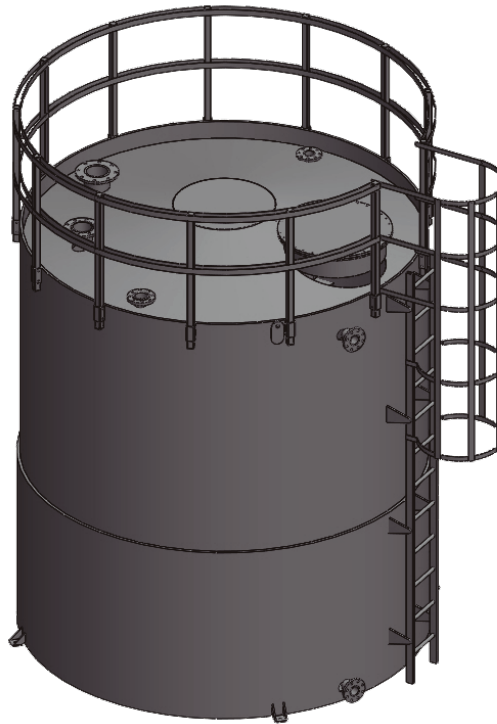

# VERTICAL TANKS FOR DILUTED PRODUCT STORAGE

CUVES VERTICALES DE STOCKAGE DE PRODUITS DILUÉS

DEPÓSITOS VERTICALES DE ALMACENAMIENTO DE PRODUCTOS DILUIDOS

DEPÓSITOS VERTICAIS DE ARMAZENAMENTO DE PRODUTOS DILUÍDOS

## PRODUCT CHARACTERISTICS

Vertical tanks for diluted product storage. Built according to German legislation 19 I WHG.

Material: PE-HD or PP

Capacity: 0.5m<sup>3</sup> to 30m<sup>3</sup>

Dimensions: DVS 2205

## CARACTÉRISTIQUES DU PRODUIT

Cuves verticales de stockage pour produits dilués. Construites conformément à la législation allemande 19 I WHG.

Matériau: PE-HD ou PP

Capacité: 0.5m<sup>3</sup> à 30m<sup>3</sup>

## CARACTERÍSTICAS DEL PRODUCTO

Depósitos verticales para almacenamiento de productos diluidos.  
Construidos de acuerdo con la legislación alemana 19 I WHG.

Material: PEAD o PP

Capacidad: 0,5m<sup>3</sup> a 30m<sup>3</sup>