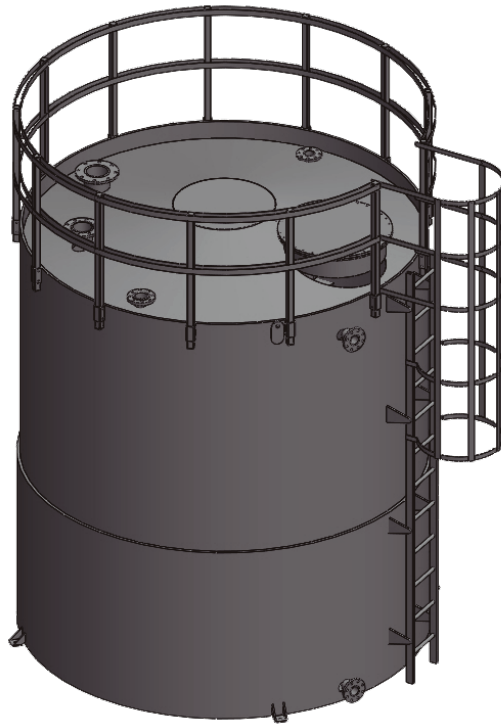

# VERTICAL TANKS FOR DILUTED PRODUCT STORAGE

CUVES VERTICALES DE STOCKAGE DE PRODUITS DILUÉS

DEPÓSITOS VERTICALES DE ALMACENAMIENTO DE PRODUCTOS DILUIDOS

DEPÓSITOS VERTICAIS DE ARMAZENAMENTO DE PRODUTOS DILUÍDOS

## PRODUCT CHARACTERISTICS

Vertical tanks for diluted product storage. Built according to German legislation 19 I WHG.

Material: PE-HD or PP

Capacity: 0.5m<sup>3</sup> to 30m<sup>3</sup>

Dimensions: DVS 2205

## CARACTÉRISTIQUES DU PRODUIT

Cuves verticales de stockage pour produits dilués. Construites conformément à la législation allemande 19 I WHG.

Matériau: PE-HD ou PP

Capacité: 0.5m<sup>3</sup> à 30m<sup>3</sup>

## CARACTERÍSTICAS DEL PRODUCTO

Depósitos verticales para almacenamiento de productos diluidos.  
Construidos de acuerdo con la legislación alemana 19 I WHG.

Material: PEAD o PP

Capacidad: 0,5m<sup>3</sup> a 30m<sup>3</sup>